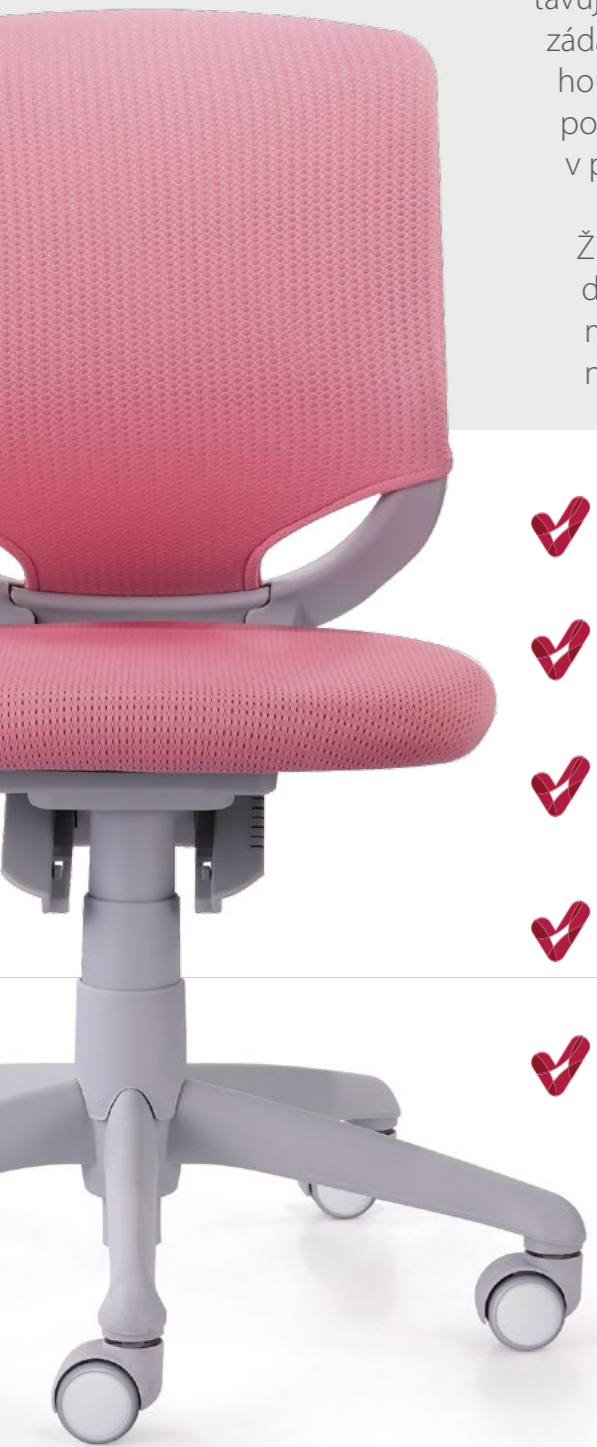

08-2019

SMARTY

KIDS

dětská rostoucí židle

mayer.cz
Sitzmöbel

Otočná židle SMARTY je perfektní ergonomický společník pro vaše dítě. Rozsah výšky sezení 35–45cm ji předurčuje k tomu, aby již od 4 let byla připravena na první minuty plného soustředění vašeho předškoláka a aby s ním byla v přímém kontaktu po celou dobu jeho vzdělávání.

Technika nastavení hloubky sezení a zároveň výšky zad je unikátně jednoduchá. Obojí se nastavuje společně. Zvětšujete-li hloubku sezení, zároveň tím i zvedáte záda židle vůči sedáku. Jak jednoduché a praktické! Proto mohou děti sedět vždy tak, aby to odpovídalo jejich stáří a velikosti postavy. SMARTY poskytuje maximální ergonomický komfort v průběhu celého růstu!

Židli SMARTY oceníte nejen díky vynikající ergonomii, ale také díky čistému lehkému designu. Zvláště linie zad z profilu skýtá mimořádný pohledový zážitek. Použité ultra prodyšné materiály na sedáku a zádech oceníte i z hlediska hygieny.

- ✓ Jednoduché nastavení hloubky sezení a zároveň výšky zad
- ✓ Výška sezení vhodná zpravidla již od 4 let
- ✓ Síťovaná záda pro vynikající hygienu
- ✓ Jednoduché nastavení výšky sezení
- ✓ Montáž celé židle bez nářadí