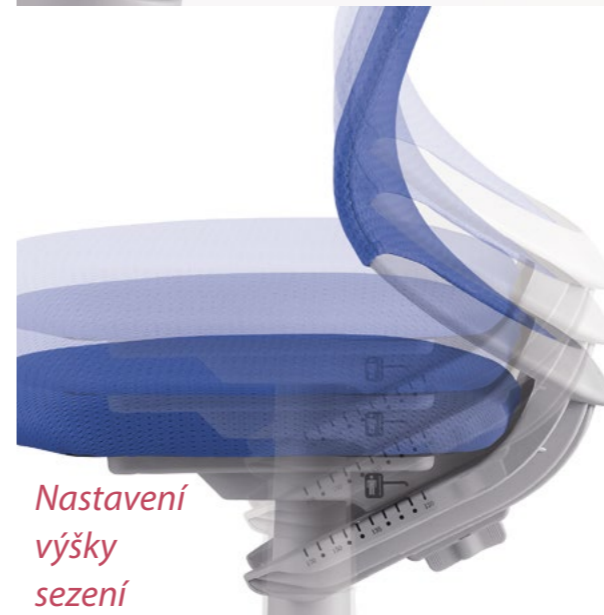

08-2019

SMARTY

KIDS

dětská rostoucí židle

mayer.cz
Sitzmöbel

Otočná židle SMARTY je perfektní ergonomický společník pro vaše dítě. Rozsah výšky sezení 35–45cm ji předurčuje k tomu, aby již od 4 let byla připravena na první minuty plného soustředění vašeho předškoláka a aby s ním byla v přímém kontaktu po celou dobu jeho vzdělávání.

Technika nastavení hloubky sezení a zároveň výšky zad je unikátně jednoduchá. Obojí se nastavuje společně. Zvětšujete-li hloubku sezení, zároveň tím i zvedáte záda židle vůči sedáku. Jak jednoduché a praktické! Proto mohou děti sedět vždy tak, aby to odpovídalo jejich stáří a velikosti postavy. SMARTY poskytuje maximální ergonomický komfort v průběhu celého růstu!

Jasně barvy. Čistý design.
Ergonomické sezení.

2416 02

2416 09

Sedák prodyšná látka, záda ultra prodyšná síťovina

02

09

Detail pomocné
stupnice k nastavení

Nastavení
hloubky sezení
a zároveň
výšky zad

Nastavení
výšky
sezení

Detail nastavení
hloubky sezení a výšky zad

univerzální
kolečka

GL kluzáky

UNIVERZÁLNÍ KOLEČKA -BEZPEČNÁ VOLBA

Součástí standardního provedení dětských rostoucích židlí SMARTY jsou univerzální kolečka pro koberce i tvrdé podlahy s automatickou bezpečnostní brzdou. Nezatížená kolečka se netočí a chrání tak vše v okolí židle.