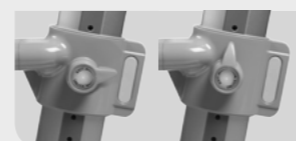

ON - kolečka se točí na nezátížené židli, dosednutím se zabrzdí
OFF - kolečka se točí vždy

MYPONY dětská rostoucí židle

PRO VÝŠKU POSTAVY 110–195 cm

Ve standardním vybavení myPony jsou kolečka pro všechny druhy podlah s volbou:

ON - kolečka se točí na nezátížené židli, dosednutím se zabrzdí
OFF - kolečka se točí vždy

Nastavení pro předškoláka a pro maturanta

Detail pojistky
nastavení výšky sedáku

Bezestupňové nastavení
hloubky sezení 29–40 cm

Nastavení výšky sedáku
odjištěno a zajištěno upínání

Nastavení výšky sedáku
odjištěno a zajištěno pojistka

Nastavení pro předškoláka a pro maturanta

Detail pojistky
nastavení výšky sedáku

Bezestupňové nastavení
hloubky sezení 29–40 cm