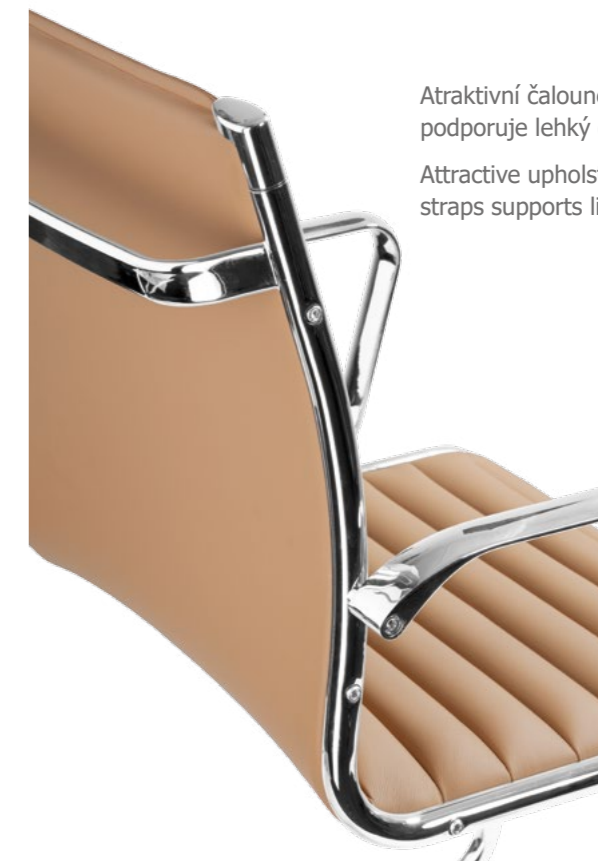

STUDIO5

WARRANTY
5 YRS

Atraktivní čalounění s úzkými pásky podporuje lehký design.
Attractive upholstery with narrow straps supports light design.