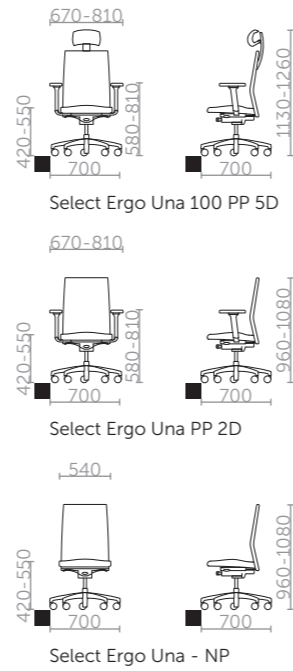

EN The SELECT ERGO is a high - quality office chair with a synchronical mechanism. This chair can be changed into five different positions and you can regulate the overpressure of the backrest. The armrests can be converted - 2D/5D with a soft elbowrest. According to price the cross of the chair is made of high-quality nylon, chrome or powder coated. The castors are 65mm and can be possibly changed to tough ones or soft ones, it depends on your type of a floor. The high-quality piston is black or chromed. The bigger comfort of your sitting is increased by the air pillow situated on your backrest.

DE SELECT ERGO ist ein hochwertiger Büroarbeitsstuhl mit synchroner Mechanik und Arretierungsmöglichkeit in fünf Stellungen sowie der Einstellung des Andruckwiderstands der Lehne. Die Armlehnen sind verstellbar 2D / 5D mit weichgemachter Ellbogenlehne. Das Kreuz ist je nach Wahl der Variante aus poliertem Aluminium oder aus hochwertigem Nylon. Die Rollen verfügen über einen Durchmesser von 65 mm, und es können je nach Fußbodenart harte oder weiche Rollen gewählt werden. Ein verchromter oder schwarzer Markenkolben. Die Qualität des Sitzgefühls erhöht das nachblasbare Lenkissen, das in die Polsterlehne eingebaut ist.

**CHAIRS
CHAIRS**

SELECT ERGO