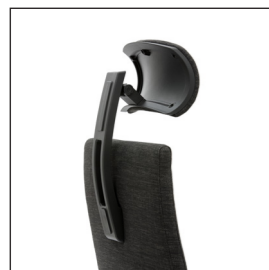

**CZ** SELECT ERGO je kvalitní kancelářská pracovní židle se synchronní mechanikou s možností aretace v pěti polohách a nastavení odporu přitlaku opěradla. Područky jsou přestavitelné - 2D / 5D s měkkým podloketníkem. Kříž je podle výběru cenové varianty z černého nylonu, chromový nebo opatřen práškovou vypalovanou barvou. Kolečka jsou velká o průměru 65mm a lze zvolit tvrdá, nebo měkká kolečka podle typu podlahy. Značkový píst chromovaný, nebo černý. Kvalitu sezení zvyšuje bederní dofukovací polštář, který je začalouněný v opěradle.

**EN** The SELECT ERGO is a high - quality office chair with a synchronical mechanism. This chair can be changed into five different positions and you can regulate the overpressure of the backrest. The armrests can be converted - 2D/5D with a soft elbowrest. According to price the cross of the chair is made of high-quality nylon, chrome or powder coated. The castors are 65mm and can be possibly changed to tough ones or soft ones, it depends on your type of a floor. The high-quality piston is black or chromed. The bigger comfort of your sitting is increased by the air pillow situated on your backrest.

**DE** SELECT ERGO ist ein hochwertiger Büroarbeitsstuhl mit synchroner Mechanik und Arretierungsmöglichkeit in fünf Stellungen sowie der Einstellung des Andruckwiderstands der Lehne. Die Armlehnen sind verstellbar 2D / 5D mit weichgemachter Ellbogenlehne. Das Kreuz ist je nach Wahl der Variante aus poliertem Aluminium oder aus hochwertigem Nylon. Die Rollen verfügen über einen Durchmesser von 65 mm, und es können je nach Fußbodenart harte oder weiche Rollen gewählt werden. Ein verchromter oder schwarzer Markenkolben. Die Qualität des Sitzgefühls erhöht das nachblasbare Lenkissen, das in die Polsterlehne eingebaut ist.

**CHAIRS  
CHAIRS**

**SELECT ERGO**

Select Ergo Una PP 2D

Select Ergo Una 100 PP 2D

Hlavová opěrka  
Head rest

Vzduchový balonek pro dofukování bederního polštáře  
The air-ball is used to inflate the back pillow