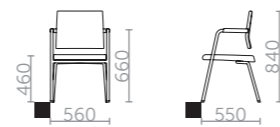

DE SELECT - der überwiegend für Büros und Konferenzräume bestimmte Konferenzstuhl. Das federnde Rohrfußgestell verstärkt das bequeme Sitzgefühl. Es stehen Komaxit-Farbtöne (je nach Anfrage) oder eine Chromvariante zur Wahl. Bereit steht auch eine breite Skala von Bezugstoffen unterschiedlicher Preisgruppen. Der Sitz sowie die Lehne können nach Wunsch des Kunden in verschiedenen Farben oder sogar auch Stoffarten gepolstert werden. Gegebenenfalls kann der Fadenfarbton gewählt werden, wodurch die Doppelnaht auf den Seiten der Sitze sowie der Lehnen hervorgehoben werden kann. Die Armlehnen bestehen aus massivem Buchenholz - es stehen 12 Beizfarbtöne zur Auswahl - siehe Musterbücher. Der Stuhl ist für Konferenzräume und zu Verhandlungstischen geeignet.

Select Dos

Select Beck Dos

Select Cuatro

Select Beck Cuatro

Select Una NP

Select Una PP 2D

Select Una PP 5D

CHAIRS
CHAIRS