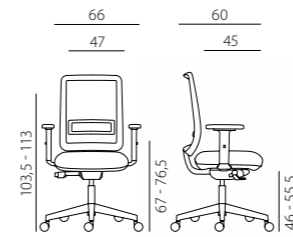

blur net

1980 SYN BLUR NET
+BR 16

blur net

- moderní kancelářská židle, opěrák se síťovinou a výškově nastavitelnou bederní výztuhou pro pohodlné a zdravé sezení
- synchronní mechanismus s automatickým nastavením síly protiváhy a možností plynulé proměny úhlu sedáku a opěráku
- na sedáku použita studená pěna s vysokou životností (moulded foam)
- volitelné područky
- kolečka Ø 60 mm pro měkké podlahy
- nosnost 130 kg
- záruka 60 měsíců
- český výrobek