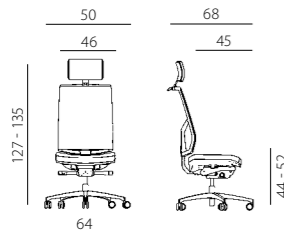

## omnia memory - ribbed

- moderní kancelářská židle pro široké použití nově ve verzi MEMORY a RIBBED
- MEMORY - výrazné zvýšení komfortu díky vrstvě paměťové pěny, tzv. MEMORY FOAM lemování vrstvy paměťové pěny vždy šedým potahem, rovněž i boční hrana podhlavníku lichoběžníkového tvaru
- RIBBED - vrstvený potah sedáku a opěraku s příčným prošíváním extra silnou nití černé nebo bílé barvy pro zvýraznění kontrastu
- černé plasty
- možnost zvolit PDH verzi s výškově a úhlově nastavitelným podhlavníkem
- možnost doplnění ramínka na oděv
- opěrák se síťovinou a výškově nastavitelnou bederní výztuhou
- nastavení výšky opěraku s uzamykáním zvolené pozice
- synchronní mechanismus s pětinasobnou aretací a nastavením síly protiváhy
- kolečka Ø 60 mm pro měkké podlahy
- možnost doplnění mechanismu SL k nastavení hloubky sedáku
- možnost doplnění mechanismu TL nebo AABW+SL
- volitelné područky
- nosnost 130 kg
- záruka 60 měsíců
- český výrobek