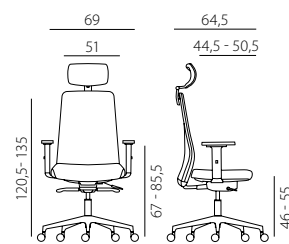

1740 SYN VION ALU
+BR 16

1740 SYN VION PDH ALU
+BR 16

vion

- kancelářská židle s plně prodyšným opěrákem potaženým látkou
- volitelný podhlavník PDH
- výškově nastavitelná bederní opěrka
- synchronní mechanismus s automatickým nastavením síly protiváhy a čtyřnásobnou aretací
- moderní plastová nebo aluminiová báze
- mechanismus s posuvem hloubky sedáku (sliding) s rozpětím 50 mm
- volitelné područky
- kolečka Ø 60 mm pro měkké podlahy
- nosnost 120 kg
- záruka 36 měsíců
- český výrobek