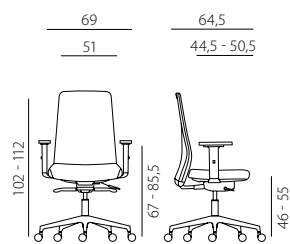

1740 SYN VION ALU+BR16