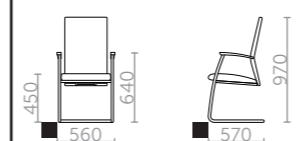

Noneto / Nonetotec Cuatro

Noneto / Nonetotec Dos

Noneto / Nonetotec Una

Nonetotec Una

Noneto Una PP 2D

**SYNCHRO MECHANIKA**

- 1 nastavení výšky sezení
- 2 nastavení synchronního naklápění opěradla s možností aretace ve 4 polohách
- 3 plynulé nastavení přítlaku opěradla