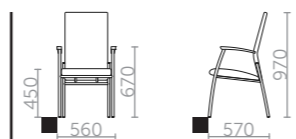

Noneto / Nonetotec Cuatro

Noneto / Nonetotec Dos

Noneto / Nonetotec Una

Nonetotec Una

Noneto Una PP 2D

**SYNCHRO MECHANIKA**

- 1 nastavení výšky sezení
- 2 nastavení synchronního naklápění opěradla s možností aretace ve 4 polohách
- 3 plynulé nastavení přítlaku opěradla