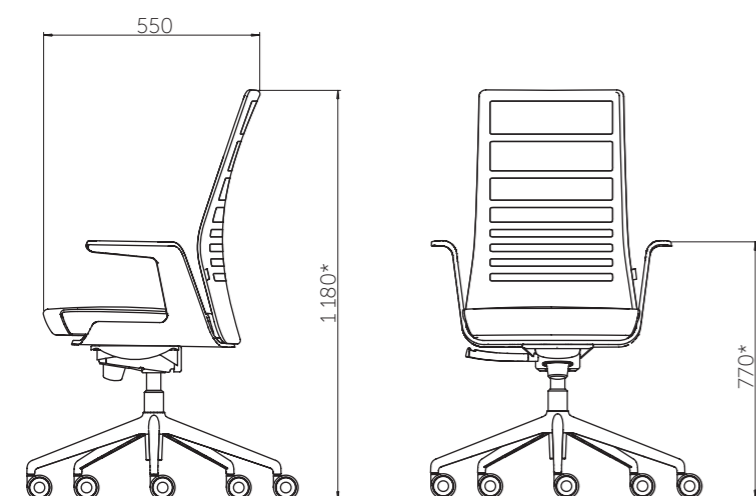

CZ EDGE je kancelářská židle s dřevěnými područkami. Komfortní sedák s pružinami doplňují síťovaná záda. Kancelářská židle EDGE se vyznačuje ostře řezanými tvary, které však vychází z ergonomických požadavků při práci u stolu.

EN EDGE is an office chair with wooden armrests. Comfortable seat has springs inside and net back. The office chair EDGE has sharp-edged shape which comply with ergonomic requirements.

Edge Una

Edge + Edgetec Una 100

*maximální rozměr

CHAIRS
CHAIRS

 **FORMDESIGN**
www.formdesign.cz

EDGE

Rozměry, váha, nákresy a ostatní údaje uvedené v katalogích, prospektech a jiných tiskovinách, popř. na webových stránkách firmy FORM spol. s r. o. vycházejí z údajů výrobce s tím, že výrobce si vždy vyhrazuje právo učinit technické a designové změny na výrobku bez předchozího upozornění. Obrázky u výrobků mohou být jen ilustrační. Výrobce si vyhrazuje právo rovněž na zrušení určitého druhu zboží bez předchozího upozornění.