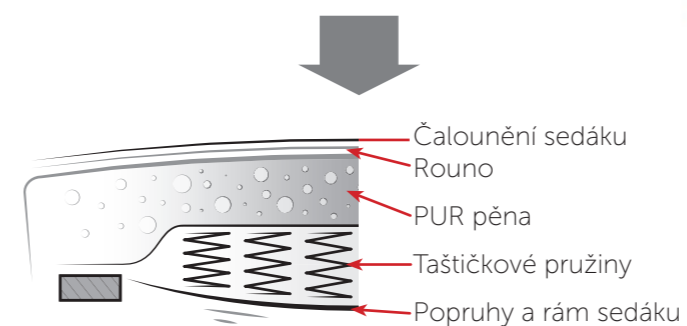

Edgetec Una 100

Edge Una 100

Edgetec Una 100

Židle řady EDGE se vyznačují ergonomickou sestavou sedáku pro maximální pohodlí sezení.