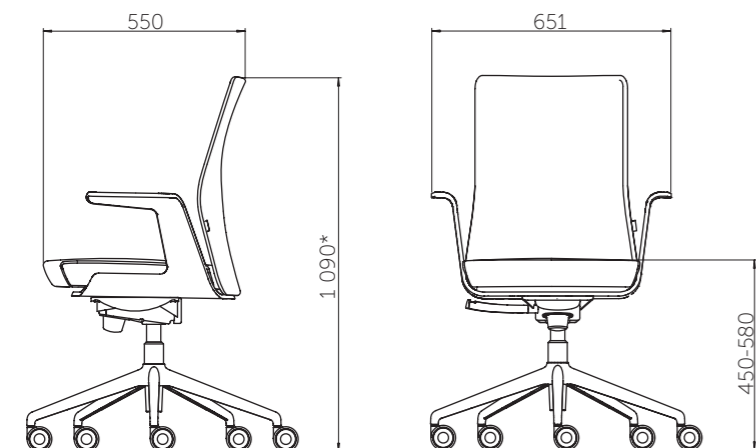

CZ EDGE je kancelářská židle s dřevěnými područkami. Komfortní sedák s pružinami doplňují síťovaná záda. Kancelářská židle EDGE se vyznačuje ostře řezanými tvary, které však vychází z ergonomických požadavků při práci u stolu.

EN EDGE is an office chair with wooden armrests. Comfortable seat has springs inside and net back. The office chair EDGE has sharp-edged shape which comply with ergonomic requirements.

Edge Una

Edge + Edgetec Una 100

*maximální rozměr

CHAIRS
CHAIRS

 **FORMDESIGN**
www.formdesign.cz

EDGE

Rozměry, váha, nákresy a ostatní údaje uvedené v katalogích, prospektech a jiných tiskovinách, popř. na webových stránkách firmy FORM spol. s r. o. vycházejí z údajů výrobce s tím, že výrobce si vždy vyhrazuje právo učinit technické a designové změny na výrobku bez předchozího upozornění. Obrázky u výrobků mohou být jen ilustrační. Výrobce si vyhrazuje právo rovněž na zrušení určitého druhu zboží bez předchozího upozornění.