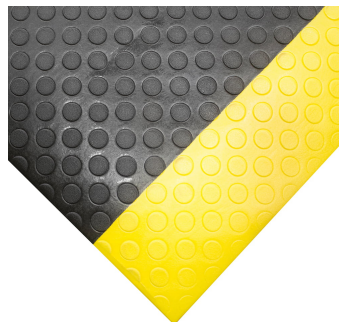

## Orthomat® Dot

Jednoduchá, ale účinná rohož na pracovisko

- Jednovrstvová penová protiúnavová rohož.
- Bodkovaný povrch pre väčšiu príľnavosť, znižuje riziko pošmyknutia.
- Izoluje stojacich pracovníkov pred účinkami studených betónových podláh.
- Ľahká, takže sa ľahko prenáša a premiestňuje.
- Najlepšie sa hodí do suchého prostredia.
- K dispozícii je verzia s vysokou viditeľnosťou s jasne žltými okrajmi.
- Ideálna pre ľahšie priemyselné použitie.
- Dostupné v kusoch a roľkách.
- Protipožiarna odolnosť testovaná podľa BS EN 13501-1.

### Dostupné štýly

Čierna

Čierna/Žltá

Číslo dielu	veľkosť	farba	závažia (kg)
AD010001	0,6 m x 0,9 m	černá	1.31
AD010002	0,9 m x 1,5 m	Black	3.27
AD010003	0,9 m x 18,3 m	Black	50
AD010003C	0,9 m x linear metre	Black	2.7
AD010005	1,2 m x 18 m	Black	50
AD010005C	1,2 m x linear metre	Black	3.03
AD010701	0,6 m x 0,9 m	Black/Yellow	1.31
AD010702	0,9 m x 1,5 m	Black/Yellow	3.27
AD010703	0,9 m x 18,3 m	Black/Yellow	50
AD010703C	0,9 m x linear metre	Black/Yellow	2.7
AD010705	1,2 m x 183 m	Black/Yellow	66
AD010705C	1,2 m x linear metre	Black/Yellow	3.6